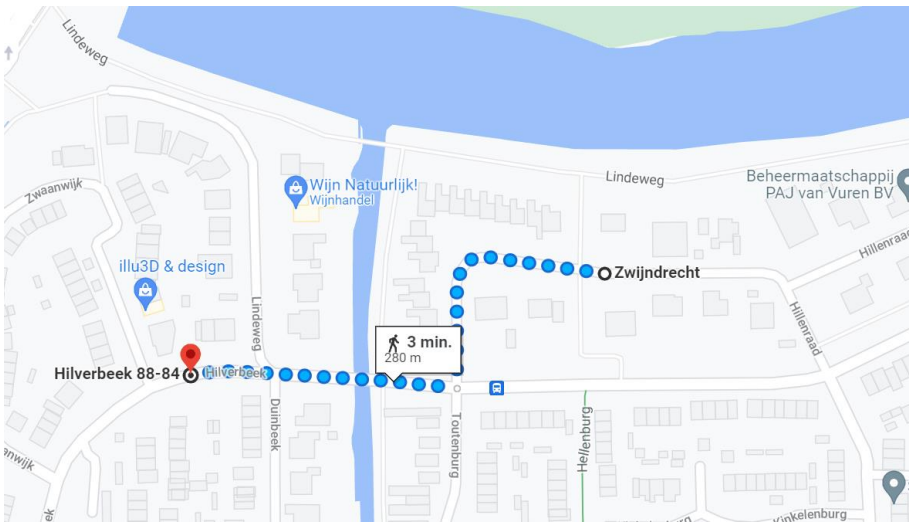

Loopafstand

Lijst toegewezen adressen

Adres (object)	0	toevoeging	Postcode	plaats	Gebied	Container
Hellenburg	7		3334 EJ	ZWIJNDRECHT	NH	20102
Hellenburg	9		3334 EJ	ZWIJNDRECHT	NH	20102
Hellenburg	11		3334 EJ	ZWIJNDRECHT	NH	20102
Hellenburg	13		3334 EJ	ZWIJNDRECHT	NH	20102
Hellenburg	15		3334 EJ	ZWIJNDRECHT	NH	20102
Hillenraad	13		3334 BK	ZWIJNDRECHT	NH	20102
Hillenraad	15		3334 BK	ZWIJNDRECHT	NH	20102
Hillenraad	16		3334 BK	ZWIJNDRECHT	NH	20102
Hillenraad	17		3334 BK	ZWIJNDRECHT	NH	20102
Hillenraad	18		3334 BK	ZWIJNDRECHT	NH	20102
Hillenraad	19		3334 BK	ZWIJNDRECHT	NH	20102
Hillenraad	21		3334 BK	ZWIJNDRECHT	NH	20102
Hillenraad	23		3334 BK	ZWIJNDRECHT	NH	20102
Hillenraad	25		3334 BK	ZWIJNDRECHT	NH	20102
Hillenraad	27		3334 BK	ZWIJNDRECHT	NH	20102
Hillenraad	29		3334 BK	ZWIJNDRECHT	NH	20102
Hillenraad	31		3334 BK	ZWIJNDRECHT	NH	20102
Hillenraad	33		3334 BK	ZWIJNDRECHT	NH	20102
Hillenraad	35		3334 BK	ZWIJNDRECHT	NH	20102
Hillenraad	37		3334 BK	ZWIJNDRECHT	NH	20102
Hillenraad	39		3334 BK	ZWIJNDRECHT	NH	20102
Hillenraad	41		3334 BK	ZWIJNDRECHT	NH	20102
Hillenraad	43		3334 BK	ZWIJNDRECHT	NH	20102
Hillenraad	45		3334 BK	ZWIJNDRECHT	NH	20102
Laan van Nederhoven	35		3334 BN	ZWIJNDRECHT	NH	20102
Laan van Nederhoven	156		3334 BR	ZWIJNDRECHT	NH	20102
Laan van Nederhoven	158		3334 BR	ZWIJNDRECHT	NH	20102
Laan van Nederhoven	160		3334 BR	ZWIJNDRECHT	NH	20102
Laan van Nederhoven	162		3334 BR	ZWIJNDRECHT	NH	20102
Laan van Nederhoven	164		3334 BR	ZWIJNDRECHT	NH	20102
Laan van Nederhoven	166		3334 BR	ZWIJNDRECHT	NH	20102
Laan van Nederhoven	168		3334 BR	ZWIJNDRECHT	NH	20102
Laan van Nederhoven	170		3334 BR	ZWIJNDRECHT	NH	20102
Laan van Nederhoven	172		3334 BR	ZWIJNDRECHT	NH	20102
Laan van Nederhoven	174		3334 BR	ZWIJNDRECHT	NH	20102
Laan van Nederhoven	176		3334 BR	ZWIJNDRECHT	NH	20102
Lindeweg	1		3334 LA	ZWIJNDRECHT	NH	20102
Lindeweg	2		3334 LA	ZWIJNDRECHT	NH	20102
Lindeweg	3		3334 LA	ZWIJNDRECHT	NH	20102
Lindeweg	4		3334 LA	ZWIJNDRECHT	NH	20102
Lindeweg	5		3334 LA	ZWIJNDRECHT	NH	20102
Lindeweg	6		3334 LA	ZWIJNDRECHT	NH	20102
Lindeweg	7		3334 LA	ZWIJNDRECHT	NH	20102