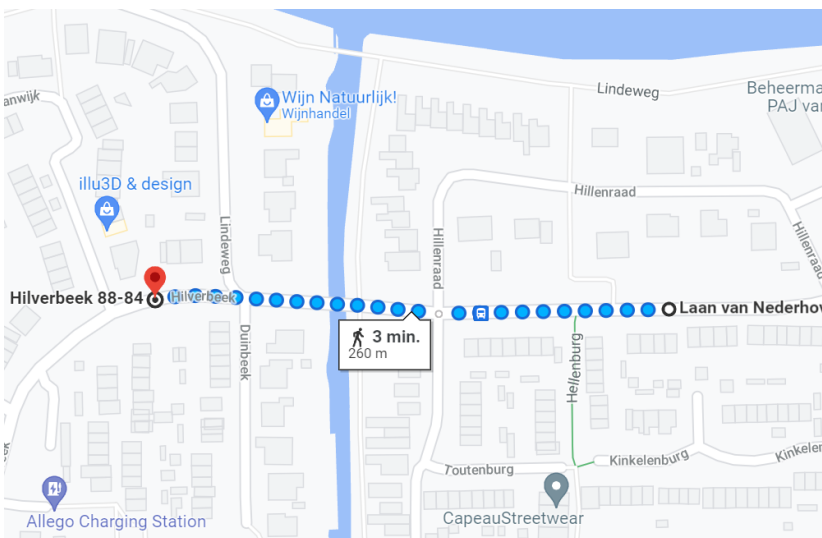

Loopafstand

Lijst toegewezen adressen

Adres (object)	0	toevoeging	Postcode	plaats	Gebied	Container
Hellenburg	7		3334 EJ	ZWIJNDRECHT	NH	20102
Hellenburg	9		3334 EJ	ZWIJNDRECHT	NH	20102
Hellenburg	11		3334 EJ	ZWIJNDRECHT	NH	20102
Hellenburg	13		3334 EJ	ZWIJNDRECHT	NH	20102
Hellenburg	15		3334 EJ	ZWIJNDRECHT	NH	20102
Hillenraad	13		3334 BK	ZWIJNDRECHT	NH	20102
Hillenraad	15		3334 BK	ZWIJNDRECHT	NH	20102
Hillenraad	16		3334 BK	ZWIJNDRECHT	NH	20102
Hillenraad	17		3334 BK	ZWIJNDRECHT	NH	20102
Hillenraad	18		3334 BK	ZWIJNDRECHT	NH	20102
Hillenraad	19		3334 BK	ZWIJNDRECHT	NH	20102
Hillenraad	21		3334 BK	ZWIJNDRECHT	NH	20102
Hillenraad	23		3334 BK	ZWIJNDRECHT	NH	20102
Hillenraad	25		3334 BK	ZWIJNDRECHT	NH	20102
Hillenraad	27		3334 BK	ZWIJNDRECHT	NH	20102
Hillenraad	29		3334 BK	ZWIJNDRECHT	NH	20102
Hillenraad	31		3334 BK	ZWIJNDRECHT	NH	20102
Hillenraad	33		3334 BK	ZWIJNDRECHT	NH	20102
Hillenraad	35		3334 BK	ZWIJNDRECHT	NH	20102
Hillenraad	37		3334 BK	ZWIJNDRECHT	NH	20102
Hillenraad	39		3334 BK	ZWIJNDRECHT	NH	20102
Hillenraad	41		3334 BK	ZWIJNDRECHT	NH	20102
Hillenraad	43		3334 BK	ZWIJNDRECHT	NH	20102
Hillenraad	45		3334 BK	ZWIJNDRECHT	NH	20102
Laan van Nederhoven	35		3334 BN	ZWIJNDRECHT	NH	20102
Laan van Nederhoven	156		3334 BR	ZWIJNDRECHT	NH	20102
Laan van Nederhoven	158		3334 BR	ZWIJNDRECHT	NH	20102
Laan van Nederhoven	160		3334 BR	ZWIJNDRECHT	NH	20102
Laan van Nederhoven	162		3334 BR	ZWIJNDRECHT	NH	20102
Laan van Nederhoven	164		3334 BR	ZWIJNDRECHT	NH	20102
Laan van Nederhoven	166		3334 BR	ZWIJNDRECHT	NH	20102
Laan van Nederhoven	168		3334 BR	ZWIJNDRECHT	NH	20102
Laan van Nederhoven	170		3334 BR	ZWIJNDRECHT	NH	20102
Laan van Nederhoven	172		3334 BR	ZWIJNDRECHT	NH	20102
Laan van Nederhoven	174		3334 BR	ZWIJNDRECHT	NH	20102
Laan van Nederhoven	176		3334 BR	ZWIJNDRECHT	NH	20102
Lindeweg	1		3334 LA	ZWIJNDRECHT	NH	20102
Lindeweg	2		3334 LA	ZWIJNDRECHT	NH	20102
Lindeweg	3		3334 LA	ZWIJNDRECHT	NH	20102
Lindeweg	4		3334 LA	ZWIJNDRECHT	NH	20102
Lindeweg	5		3334 LA	ZWIJNDRECHT	NH	20102
Lindeweg	6		3334 LA	ZWIJNDRECHT	NH	20102
Lindeweg	7		3334 LA	ZWIJNDRECHT	NH	20102