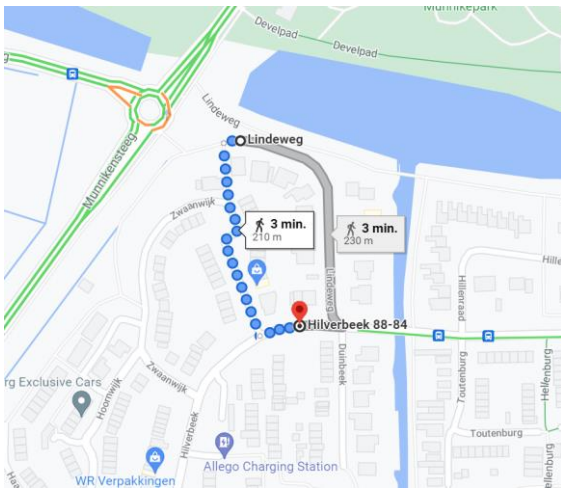

Loopafstand

Lijst toegewezen adressen

Adres (object)	0	toevoeging	Postcode	plaats	Gebied	Container
Hellenburg	7		3334 EJ	ZWIJNDRECHT	NH	20102
Hellenburg	9		3334 EJ	ZWIJNDRECHT	NH	20102
Hellenburg	11		3334 EJ	ZWIJNDRECHT	NH	20102
Hellenburg	13		3334 EJ	ZWIJNDRECHT	NH	20102
Hellenburg	15		3334 EJ	ZWIJNDRECHT	NH	20102
Hillenraad	13		3334 BK	ZWIJNDRECHT	NH	20102
Hillenraad	15		3334 BK	ZWIJNDRECHT	NH	20102
Hillenraad	16		3334 BK	ZWIJNDRECHT	NH	20102
Hillenraad	17		3334 BK	ZWIJNDRECHT	NH	20102
Hillenraad	18		3334 BK	ZWIJNDRECHT	NH	20102
Hillenraad	19		3334 BK	ZWIJNDRECHT	NH	20102
Hillenraad	21		3334 BK	ZWIJNDRECHT	NH	20102
Hillenraad	23		3334 BK	ZWIJNDRECHT	NH	20102
Hillenraad	25		3334 BK	ZWIJNDRECHT	NH	20102
Hillenraad	27		3334 BK	ZWIJNDRECHT	NH	20102
Hillenraad	29		3334 BK	ZWIJNDRECHT	NH	20102
Hillenraad	31		3334 BK	ZWIJNDRECHT	NH	20102
Hillenraad	33		3334 BK	ZWIJNDRECHT	NH	20102
Hillenraad	35		3334 BK	ZWIJNDRECHT	NH	20102
Hillenraad	37		3334 BK	ZWIJNDRECHT	NH	20102
Hillenraad	39		3334 BK	ZWIJNDRECHT	NH	20102
Hillenraad	41		3334 BK	ZWIJNDRECHT	NH	20102
Hillenraad	43		3334 BK	ZWIJNDRECHT	NH	20102
Hillenraad	45		3334 BK	ZWIJNDRECHT	NH	20102
Laan van Nederhoven	35		3334 BN	ZWIJNDRECHT	NH	20102
Laan van Nederhoven	156		3334 BR	ZWIJNDRECHT	NH	20102
Laan van Nederhoven	158		3334 BR	ZWIJNDRECHT	NH	20102
Laan van Nederhoven	160		3334 BR	ZWIJNDRECHT	NH	20102
Laan van Nederhoven	162		3334 BR	ZWIJNDRECHT	NH	20102
Laan van Nederhoven	164		3334 BR	ZWIJNDRECHT	NH	20102
Laan van Nederhoven	166		3334 BR	ZWIJNDRECHT	NH	20102
Laan van Nederhoven	168		3334 BR	ZWIJNDRECHT	NH	20102
Laan van Nederhoven	170		3334 BR	ZWIJNDRECHT	NH	20102
Laan van Nederhoven	172		3334 BR	ZWIJNDRECHT	NH	20102
Laan van Nederhoven	174		3334 BR	ZWIJNDRECHT	NH	20102
Laan van Nederhoven	176		3334 BR	ZWIJNDRECHT	NH	20102
Lindeweg	1		3334 LA	ZWIJNDRECHT	NH	20102
Lindeweg	2		3334 LA	ZWIJNDRECHT	NH	20102
Lindeweg	3		3334 LA	ZWIJNDRECHT	NH	20102
Lindeweg	4		3334 LA	ZWIJNDRECHT	NH	20102
Lindeweg	5		3334 LA	ZWIJNDRECHT	NH	20102
Lindeweg	6		3334 LA	ZWIJNDRECHT	NH	20102
Lindeweg	7		3334 LA	ZWIJNDRECHT	NH	20102