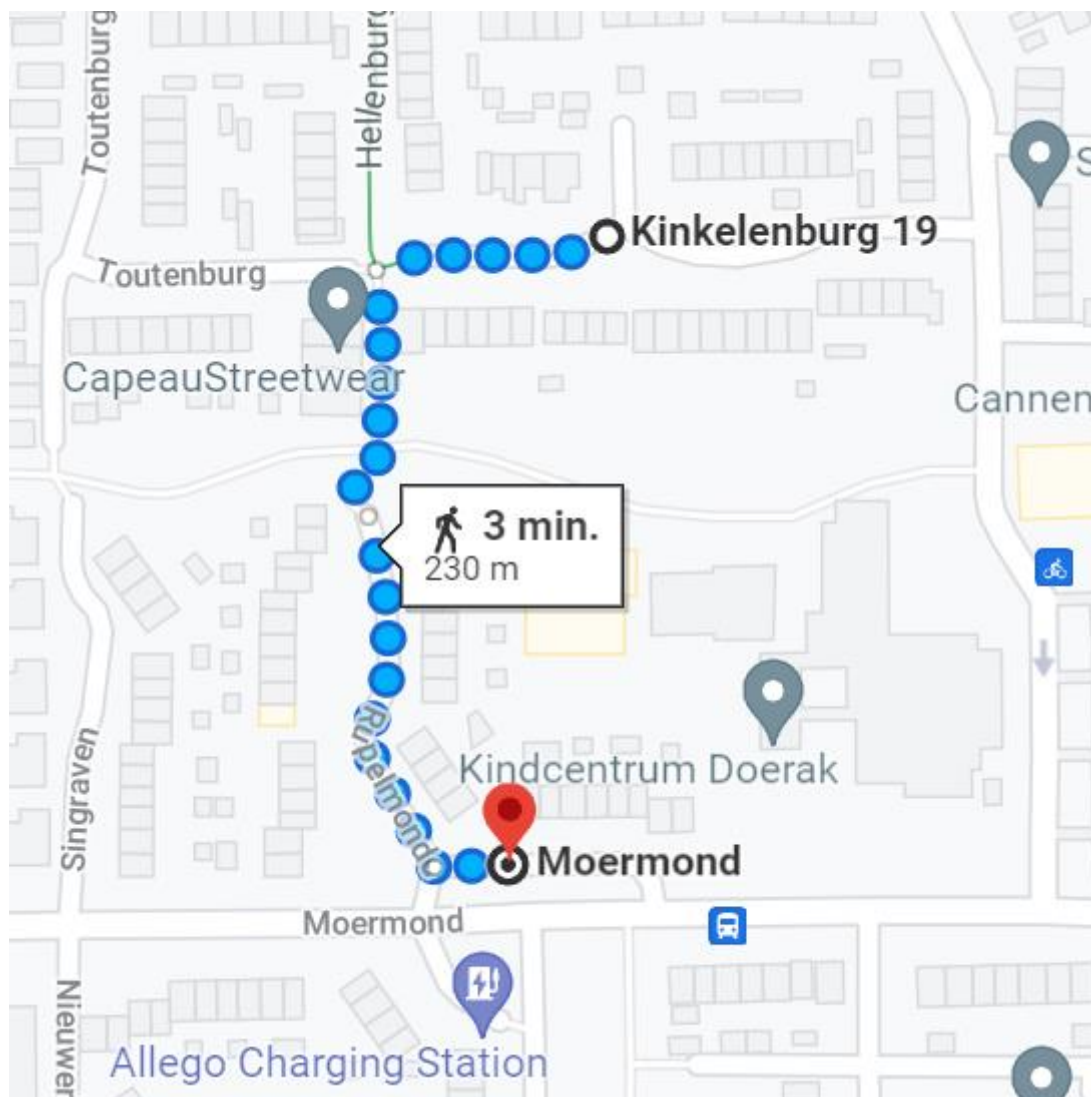

Locatie container 20095 Moermond

Locatie omschrijving : 20095 Moermond

Status locatie : Bestaand

Aantal aansluitingen : 27 extra

Type container : Ondergronds (KTZ)

Toewijzingskaartje met locatie

Foto's locatie

Loopafstand

Lijst toegewezen adressen

Adres (object)	0	toevoeging	Postcode	plaats	Gebied	Container
Hellenburg	1		3334 EJ	ZWIJNDRECHT	NH	20095
Hellenburg	2		3334 EJ	ZWIJNDRECHT	NH	20095
Hellenburg	3		3334 EJ	ZWIJNDRECHT	NH	20095
Hellenburg	4		3334 EJ	ZWIJNDRECHT	NH	20095
Hellenburg	5		3334 EJ	ZWIJNDRECHT	NH	20095
Hellenburg	6		3334 EJ	ZWIJNDRECHT	NH	20095
Hellenburg	8		3334 EJ	ZWIJNDRECHT	NH	20095
Hellenburg	10		3334 EJ	ZWIJNDRECHT	NH	20095
Hellenburg	12		3334 EJ	ZWIJNDRECHT	NH	20095
Hellenburg	14		3334 EJ	ZWIJNDRECHT	NH	20095

Hellenburg	16	3334 EJ	ZWIJNDRECHT	NH	20095
Hellenburg	18	3334 EJ	ZWIJNDRECHT	NH	20095
Hellenburg	20	3334 EJ	ZWIJNDRECHT	NH	20095
Kinkelenburg	17	3334 EK	ZWIJNDRECHT	NH	20095
Kinkelenburg	19	3334 EK	ZWIJNDRECHT	NH	20095
Kinkelenburg	21	3334 EK	ZWIJNDRECHT	NH	20095
Kinkelenburg	23	3334 EK	ZWIJNDRECHT	NH	20095
Kinkelenburg	28	3334 EL	ZWIJNDRECHT	NH	20095
Kinkelenburg	30	3334 EL	ZWIJNDRECHT	NH	20095
Kinkelenburg	32	3334 EL	ZWIJNDRECHT	NH	20095
Kinkelenburg	34	3334 EL	ZWIJNDRECHT	NH	20095
Kinkelenburg	36	3334 EL	ZWIJNDRECHT	NH	20095
Kinkelenburg	38	3334 EL	ZWIJNDRECHT	NH	20095
Kinkelenburg	40	3334 EL	ZWIJNDRECHT	NH	20095
Kinkelenburg	42	3334 EL	ZWIJNDRECHT	NH	20095
Kinkelenburg	44	3334 EL	ZWIJNDRECHT	NH	20095
Kinkelenburg	46	3334 EL	ZWIJNDRECHT	NH	20095