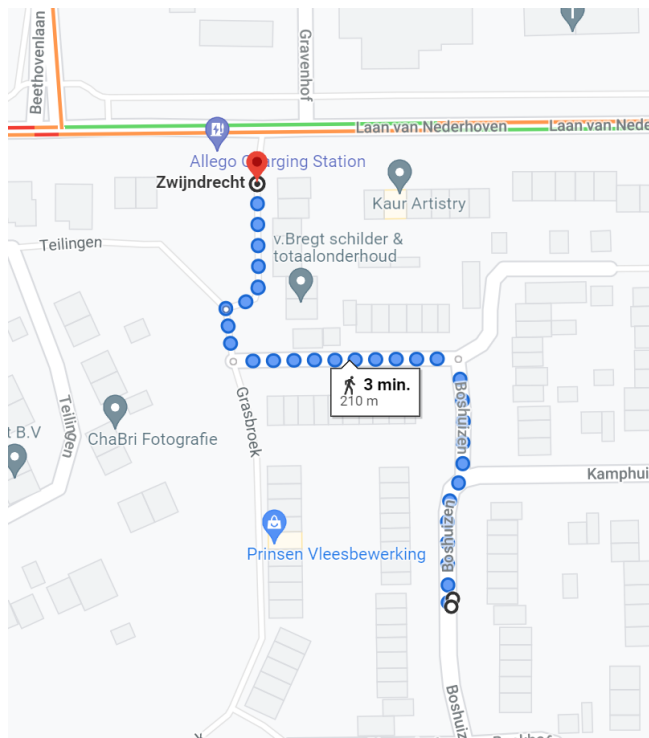

Locatie container 20182 Boshuizen

Locatie omschrijving : Boshuizen thv nr 25

Status locatie : Bestaand (2X)

Aantal aansluitingen : 21 extra

Type container : Ondergronds (KTZ)

Toewijzingskaartje met locatie

Foto's locatie

Loopafstand

Lijst toegewezen adressen

Adres (object)	0	toevoeging	Postcode	plaats	Gebied	Container	Cont 2
Emminkhuizen	30		3334 BE	ZWIJNDRECHT	NH	20182	20183
Grasbroek	49		3334 BH	ZWIJNDRECHT	NH	20182	20183
Grasbroek	51		3334 BH	ZWIJNDRECHT	NH	20182	20183
Grasbroek	53		3334 BH	ZWIJNDRECHT	NH	20182	20183
Grasbroek	55		3334 BH	ZWIJNDRECHT	NH	20182	20183
Grasbroek	57		3334 BH	ZWIJNDRECHT	NH	20182	20183
Grasbroek	59		3334 BH	ZWIJNDRECHT	NH	20182	20183
Grasbroek	61		3334 BH	ZWIJNDRECHT	NH	20182	20183
Laan van Nederhoven	66		3334 BN	ZWIJNDRECHT	NH	20182	20183
Laan van Nederhoven	68		3334 BN	ZWIJNDRECHT	NH	20182	20183
Laan van Nederhoven	70		3334 BN	ZWIJNDRECHT	NH	20182	20183
Laan van Nederhoven	72		3334 BN	ZWIJNDRECHT	NH	20182	20183
Laan van Nederhoven	74		3334 BN	ZWIJNDRECHT	NH	20182	20183
Laan van Nederhoven	76		3334 BN	ZWIJNDRECHT	NH	20182	20183
Laan van Nederhoven	78		3334 BN	ZWIJNDRECHT	NH	20182	20183
Laan van Nederhoven	80		3334 BN	ZWIJNDRECHT	NH	20182	20183
Laan van Nederhoven	82		3334 BN	ZWIJNDRECHT	NH	20182	20183
Laan van Nederhoven	84		3334 BN	ZWIJNDRECHT	NH	20182	20183
Laan van Nederhoven	86		3334 BN	ZWIJNDRECHT	NH	20182	20183
Laan van Nederhoven	88		3334 BN	ZWIJNDRECHT	NH	20182	20183
Laan van Nederhoven	90		3334 BN	ZWIJNDRECHT	NH	20182	20183