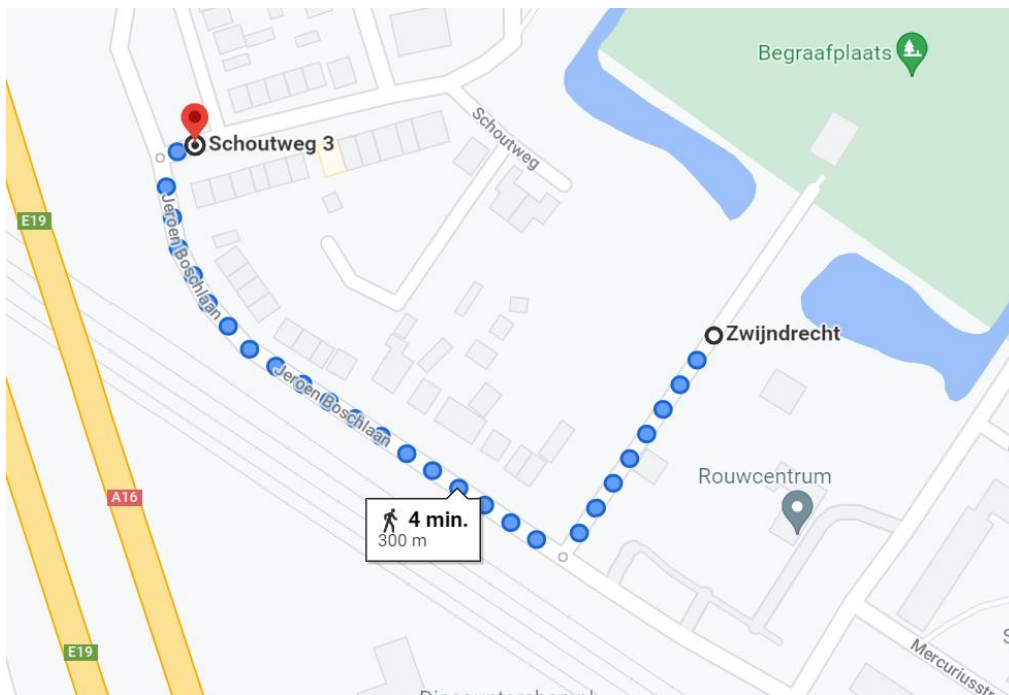

Locatie container NO003 Schoutweg

Locatie omschrijving : NO003 Schoutweg

Status locatie : nieuw

Aantal aansluitingen : 68

Type container : Ondergronds (KTZ)

Toewijzingskaartje met locatie

Foto's locatie

Loopafstand