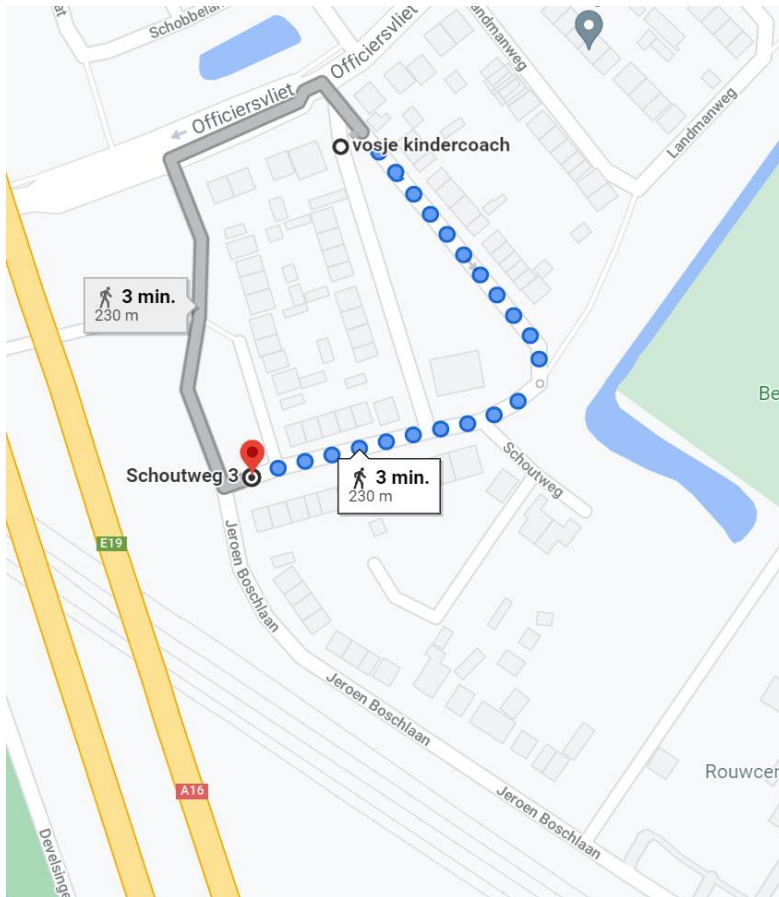

Locatie container NO003 Schoutweg

Locatie omschrijving : NO003 Schoutweg

Status locatie : nieuw

Aantal aansluitingen : 68

Type container : Ondergronds (KTZ)

Toewijzingskaartje met locatie

Foto's locatie

Loopafstand