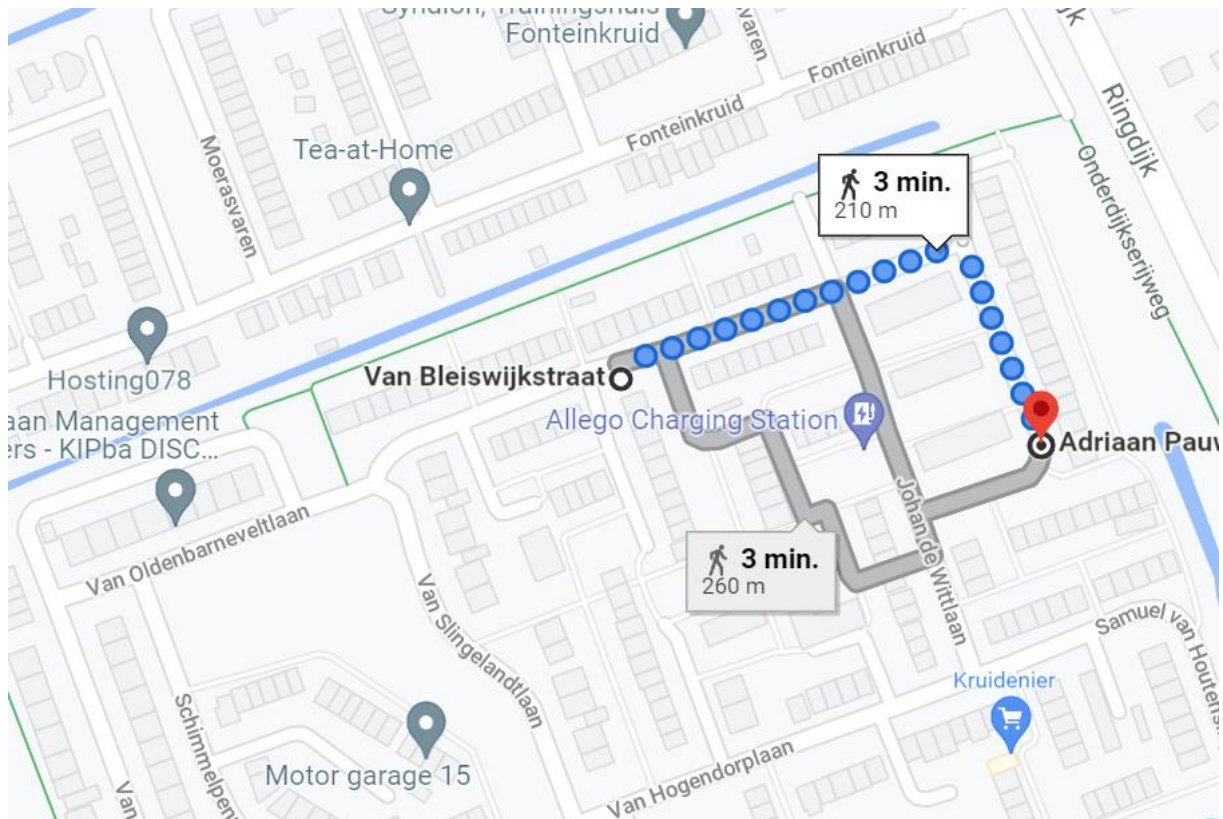

Locatie container WA003 Van Oldenbarneveltlaan thv 33

Locatie omschrijving : WA003 Van Oldenbarneveltlaan thv 33

Status locatie : Nieuw

Aantal aansluitingen : 117

Type container : Ondergronds (KTZ)

Type container : KTZ nieuw

Toewijzingskaartje met locatie

Foto's locatie

Loopafstand

Lijst toegewezen adressen

Adres (object)	0	toevoeging	Postcode	plaats	Gebied	Container
Adriaan Pauwpad	1		3332 HD	ZWIJNDRECHT	WA	WA003
Adriaan Pauwpad	2		3332 HD	ZWIJNDRECHT	WA	WA003
Adriaan Pauwpad	3		3332 HD	ZWIJNDRECHT	WA	WA003
Adriaan Pauwpad	4		3332 HD	ZWIJNDRECHT	WA	WA003
Adriaan Pauwpad	5		3332 HD	ZWIJNDRECHT	WA	WA003
Adriaan Pauwpad	6		3332 HD	ZWIJNDRECHT	WA	WA003
Anthonie Heinsiusstraat	11		3332 HA	ZWIJNDRECHT	WA	WA003
Anthonie Heinsiusstraat	12		3332 HA	ZWIJNDRECHT	WA	WA003
Anthonie Heinsiusstraat	13		3332 HA	ZWIJNDRECHT	WA	WA003
Anthonie Heinsiusstraat	14		3332 HA	ZWIJNDRECHT	WA	WA003
Anthonie Heinsiusstraat	15		3332 HA	ZWIJNDRECHT	WA	WA003
Anthonie Heinsiusstraat	16		3332 HA	ZWIJNDRECHT	WA	WA003
Anthonie Heinsiusstraat	17		3332 HA	ZWIJNDRECHT	WA	WA003
Anthonie Heinsiusstraat	18		3332 HA	ZWIJNDRECHT	WA	WA003
Anthonie Heinsiusstraat	19		3332 HA	ZWIJNDRECHT	WA	WA003
Anthonie Heinsiusstraat	20		3332 HA	ZWIJNDRECHT	WA	WA003
Anthonie Heinsiusstraat	21		3332 HA	ZWIJNDRECHT	WA	WA003
Anthonie Heinsiusstraat	22		3332 HA	ZWIJNDRECHT	WA	WA003
Anthonie Heinsiusstraat	23		3332 HA	ZWIJNDRECHT	WA	WA003