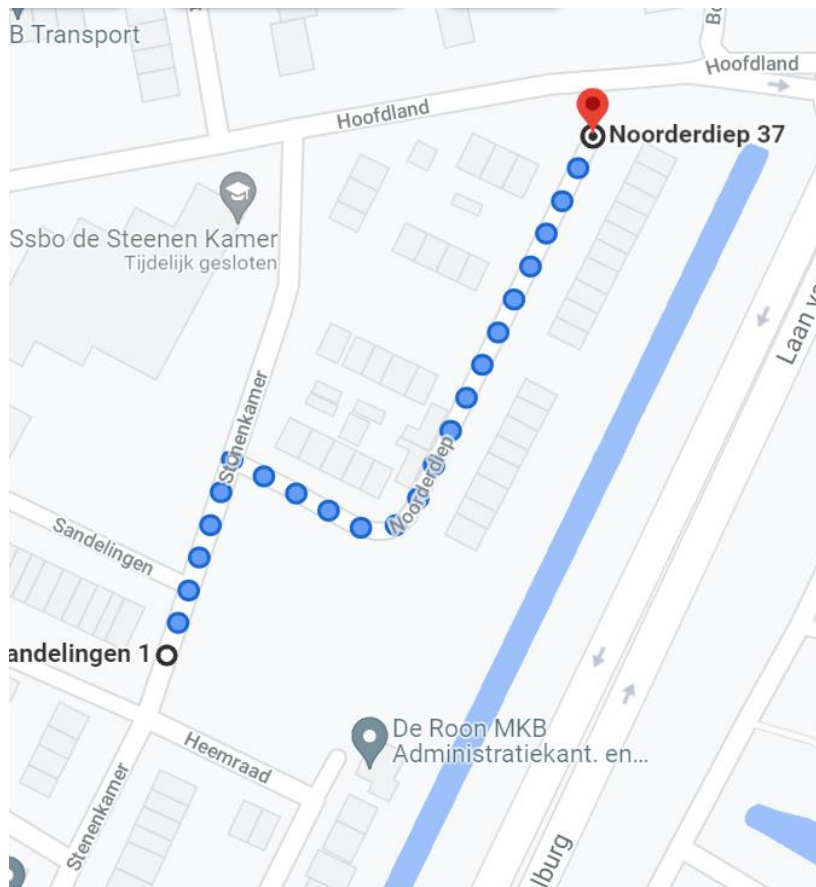

Locatie container 20266 Stenenkamer

Locatie omschrijving : 20266 Stenenkamer

Status locatie : Bestaand

Aantal aansluitingen : 38 extra

Type container : Ondergronds (KTZ)

Toewijzingskaartje met locatie

Foto's locatie

Loopafstand

Lijst toegewezen adressen

Adres (object)	0	toevoeging	Postcode	plaats	Gebied	Container
Hoofdland	39		3332 RE	ZWIJNDRECHT	WA	20266
Hoofdland	41		3332 RE	ZWIJNDRECHT	WA	20266
Hoofdland	43		3332 RE	ZWIJNDRECHT	WA	20266
Hoofdland	45		3332 RE	ZWIJNDRECHT	WA	20266
Hoofdland	47		3332 RE	ZWIJNDRECHT	WA	20266
Hoofdland	49		3332 RE	ZWIJNDRECHT	WA	20266
Noorderdiep	2		3332 RL	ZWIJNDRECHT	WA	20266
Noorderdiep	3		3332 RK	ZWIJNDRECHT	WA	20266
Noorderdiep	4		3332 RL	ZWIJNDRECHT	WA	20266
Noorderdiep	5		3332 RK	ZWIJNDRECHT	WA	20266
Noorderdiep	6		3332 RL	ZWIJNDRECHT	WA	20266
Noorderdiep	7		3332 RK	ZWIJNDRECHT	WA	20266
Noorderdiep	8		3332 RL	ZWIJNDRECHT	WA	20266
Noorderdiep	9		3332 RK	ZWIJNDRECHT	WA	20266
Noorderdiep	10		3332 RL	ZWIJNDRECHT	WA	20266
Noorderdiep	11		3332 RK	ZWIJNDRECHT	WA	20266

Noorderdiep	13	3332 RK	ZWIJNDRECHT	WA	20266
Noorderdiep	15	3332 RK	ZWIJNDRECHT	WA	20266
Noorderdiep	17	3332 RK	ZWIJNDRECHT	WA	20266
Noorderdiep	19	3332 RK	ZWIJNDRECHT	WA	20266
Noorderdiep	21	3332 RK	ZWIJNDRECHT	WA	20266
Noorderdiep	23	3332 RK	ZWIJNDRECHT	WA	20266
Noorderdiep	25	3332 RK	ZWIJNDRECHT	WA	20266
Noorderdiep	27	3332 RK	ZWIJNDRECHT	WA	20266
Noorderdiep	28	3332 RL	ZWIJNDRECHT	WA	20266
Noorderdiep	29	3332 RK	ZWIJNDRECHT	WA	20266
Noorderdiep	30	3332 RL	ZWIJNDRECHT	WA	20266
Noorderdiep	31	3332 RK	ZWIJNDRECHT	WA	20266
Noorderdiep	32	3332 RL	ZWIJNDRECHT	WA	20266
Noorderdiep	33	3332 RK	ZWIJNDRECHT	WA	20266
Noorderdiep	34	3332 RL	ZWIJNDRECHT	WA	20266
Noorderdiep	35	3332 RK	ZWIJNDRECHT	WA	20266
Noorderdiep	36	3332 RL	ZWIJNDRECHT	WA	20266
Noorderdiep	37	3332 RK	ZWIJNDRECHT	WA	20266
Noorderdiep	38	3332 RL	ZWIJNDRECHT	WA	20266
Noorderdiep	40	3332 RL	ZWIJNDRECHT	WA	20266
Noorderdiep	42	3332 RL	ZWIJNDRECHT	WA	20266
Noorderdiep	44	3332 RL	ZWIJNDRECHT	WA	20266