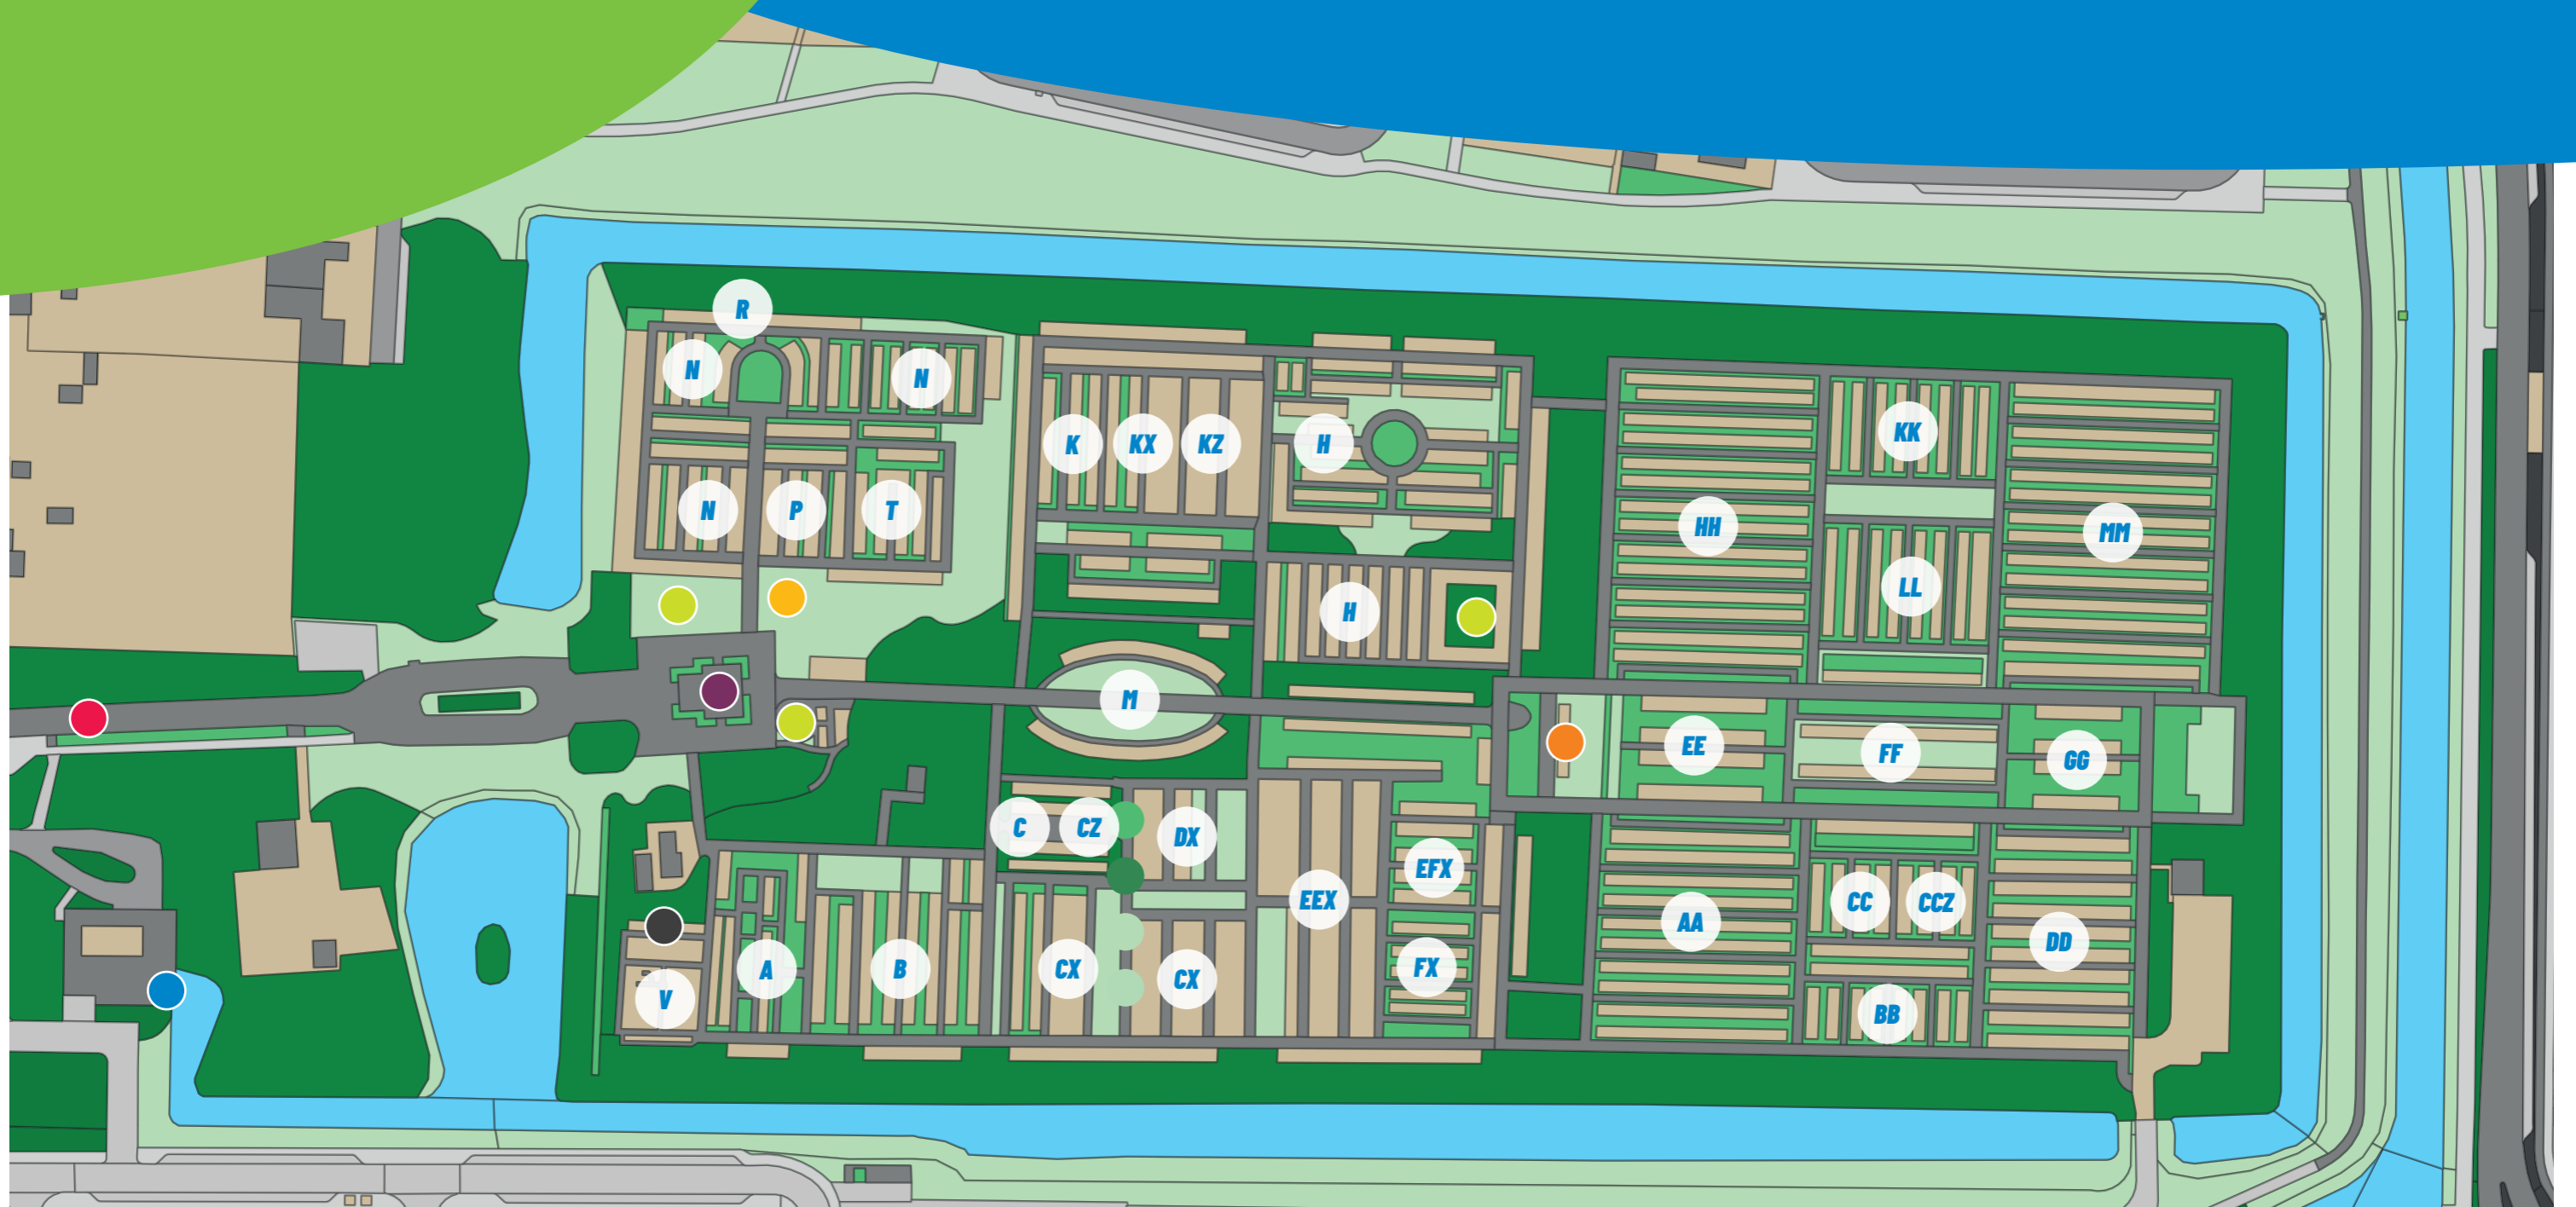

PLATTEGROND BEGRAAFPLAATS

JEROEN BOSCHLAAN

LEGENDA

-  Ingang
-  Aula
-  Algemene herdenkingsplaats
-  Plaats voor asverstrooiing
-  Rouwcentrum Uranusstraat
-  Urnentuin
-  Kindergedeelte

Meer informatie
www.zwijndrecht.nl/begraven
of scan de QR-code hiernaast.