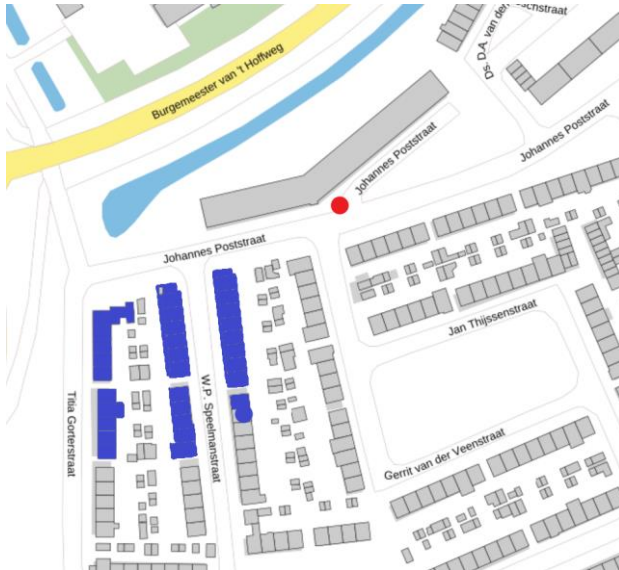

Locatie container 20144 Johannes Poststraat 205

Locatie omschrijving : Johannes Poststraat 205

Status locatie : Bestaand

Aantal aansluitingen : 31 extra

Type container : Ondergronds (KTZ)

Toewijzingskaartje met locatie

Foto's locatie

Loopafstand

Lijst toegewezen adressen

Adres (object)	0	toevoeging	Postcode	plaats	Gebied	Container
Titia Gorterstraat	6		3333 BR	ZWIJNDRECHT	KA	20144
Titia Gorterstraat	7		3333 BR	ZWIJNDRECHT	KA	20144
Titia Gorterstraat	8		3333 BR	ZWIJNDRECHT	KA	20144
Titia Gorterstraat	9		3333 BR	ZWIJNDRECHT	KA	20144
Titia Gorterstraat	10		3333 BR	ZWIJNDRECHT	KA	20144
Titia Gorterstraat	11		3333 BR	ZWIJNDRECHT	KA	20144
Titia Gorterstraat	12		3333 BR	ZWIJNDRECHT	KA	20144
Titia Gorterstraat	13		3333 BR	ZWIJNDRECHT	KA	20144
Titia Gorterstraat	14		3333 BR	ZWIJNDRECHT	KA	20144
Titia Gorterstraat	15		3333 BR	ZWIJNDRECHT	KA	20144
W P Speelmanstraat	12		3333 BW	ZWIJNDRECHT	KA	20144
W P Speelmanstraat	13		3333 BW	ZWIJNDRECHT	KA	20144
W P Speelmanstraat	14		3333 BW	ZWIJNDRECHT	KA	20144
W P Speelmanstraat	15		3333 BW	ZWIJNDRECHT	KA	20144
W P Speelmanstraat	16		3333 BW	ZWIJNDRECHT	KA	20144
W P Speelmanstraat	17		3333 BW	ZWIJNDRECHT	KA	20144
W P Speelmanstraat	18		3333 BW	ZWIJNDRECHT	KA	20144
W P Speelmanstraat	19		3333 BW	ZWIJNDRECHT	KA	20144
W P Speelmanstraat	20		3333 BW	ZWIJNDRECHT	KA	20144
W P Speelmanstraat	21		3333 BW	ZWIJNDRECHT	KA	20144
W P Speelmanstraat	22		3333 BW	ZWIJNDRECHT	KA	20144
W P Speelmanstraat	23		3333 BW	ZWIJNDRECHT	KA	20144