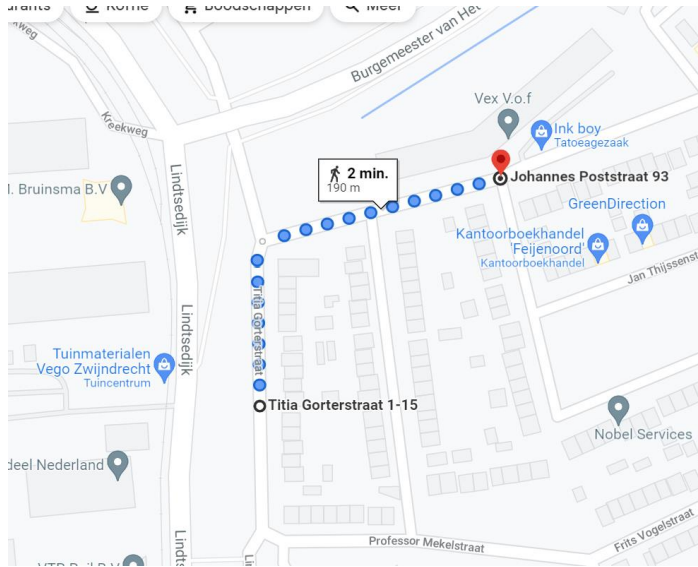

Locatie container 20144 Johannes Poststraat 205

Locatie omschrijving : Johannes Poststraat 205

Status locatie : Bestaand

Aantal aansluitingen : 31 extra

Type container : Ondergronds (KTZ)

Toewijzingskaartje met locatie

Foto's locatie

Loopafstand

Lijst toegewezen adressen

Adres (object)	0	toevoeging	Postcode	plaats	Gebied	Container
Titia Gorterstraat	6		3333 BR	ZWIJNDRECHT	KA	20144
Titia Gorterstraat	7		3333 BR	ZWIJNDRECHT	KA	20144
Titia Gorterstraat	8		3333 BR	ZWIJNDRECHT	KA	20144
Titia Gorterstraat	9		3333 BR	ZWIJNDRECHT	KA	20144
Titia Gorterstraat	10		3333 BR	ZWIJNDRECHT	KA	20144
Titia Gorterstraat	11		3333 BR	ZWIJNDRECHT	KA	20144
Titia Gorterstraat	12		3333 BR	ZWIJNDRECHT	KA	20144
Titia Gorterstraat	13		3333 BR	ZWIJNDRECHT	KA	20144
Titia Gorterstraat	14		3333 BR	ZWIJNDRECHT	KA	20144
Titia Gorterstraat	15		3333 BR	ZWIJNDRECHT	KA	20144
W P Speelmanstraat	12		3333 BW	ZWIJNDRECHT	KA	20144
W P Speelmanstraat	13		3333 BW	ZWIJNDRECHT	KA	20144
W P Speelmanstraat	14		3333 BW	ZWIJNDRECHT	KA	20144
W P Speelmanstraat	15		3333 BW	ZWIJNDRECHT	KA	20144
W P Speelmanstraat	16		3333 BW	ZWIJNDRECHT	KA	20144
W P Speelmanstraat	17		3333 BW	ZWIJNDRECHT	KA	20144
W P Speelmanstraat	18		3333 BW	ZWIJNDRECHT	KA	20144
W P Speelmanstraat	19		3333 BW	ZWIJNDRECHT	KA	20144
W P Speelmanstraat	20		3333 BW	ZWIJNDRECHT	KA	20144
W P Speelmanstraat	21		3333 BW	ZWIJNDRECHT	KA	20144
W P Speelmanstraat	22		3333 BW	ZWIJNDRECHT	KA	20144
W P Speelmanstraat	23		3333 BW	ZWIJNDRECHT	KA	20144

W P Speelmanstraat	24	3333 BW	ZWIJNDRECHT	KA	20144
W P Speelmanstraat	25	3333 BW	ZWIJNDRECHT	KA	20144
W P Speelmanstraat	26	3333 BW	ZWIJNDRECHT	KA	20144
W P Speelmanstraat	27	3333 BW	ZWIJNDRECHT	KA	20144
W P Speelmanstraat	28	3333 BW	ZWIJNDRECHT	KA	20144
W P Speelmanstraat	29	3333 BW	ZWIJNDRECHT	KA	20144
W P Speelmanstraat	30	3333 BW	ZWIJNDRECHT	KA	20144
W P Speelmanstraat	31	3333 BW	ZWIJNDRECHT	KA	20144
W P Speelmanstraat	32	3333 BW	ZWIJNDRECHT	KA	20144