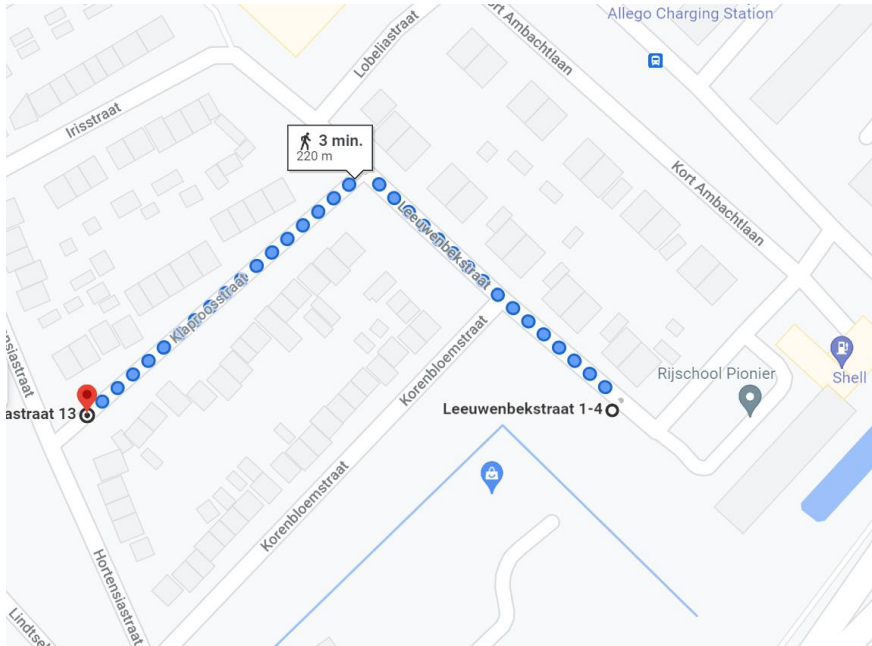

Loopafstand

Lijst toegewezen adressen

Adres (object)	0	toevoeging	Postcode	plaats	Gebied	Container
Hortensiastraat	7		3333 ED	ZWIJNDRECHT	KA	KA102
Hortensiastraat	9		3333 ED	ZWIJNDRECHT	KA	KA102
Hortensiastraat	11		3333 ED	ZWIJNDRECHT	KA	KA102
Hortensiastraat	13		3333 ED	ZWIJNDRECHT	KA	KA102
Klaproosstraat	1		3333 ER	ZWIJNDRECHT	KA	KA102
Klaproosstraat	2		3333 ER	ZWIJNDRECHT	KA	KA102
Klaproosstraat	3		3333 ER	ZWIJNDRECHT	KA	KA102
Klaproosstraat	4		3333 ER	ZWIJNDRECHT	KA	KA102
Klaproosstraat	5		3333 ER	ZWIJNDRECHT	KA	KA102
Klaproosstraat	6		3333 ER	ZWIJNDRECHT	KA	KA102
Klaproosstraat	7		3333 ER	ZWIJNDRECHT	KA	KA102
Klaproosstraat	8		3333 ER	ZWIJNDRECHT	KA	KA102
Klaproosstraat	9		3333 ER	ZWIJNDRECHT	KA	KA102
Klaproosstraat	10		3333 ER	ZWIJNDRECHT	KA	KA102
Klaproosstraat	11		3333 ER	ZWIJNDRECHT	KA	KA102
Klaproosstraat	12		3333 ER	ZWIJNDRECHT	KA	KA102
Klaproosstraat	13		3333 ER	ZWIJNDRECHT	KA	KA102
Klaproosstraat	14		3333 ER	ZWIJNDRECHT	KA	KA102
Klaproosstraat	15		3333 ER	ZWIJNDRECHT	KA	KA102
Klaproosstraat	16		3333 ER	ZWIJNDRECHT	KA	KA102
Klaproosstraat	17		3333 ER	ZWIJNDRECHT	KA	KA102
Klaproosstraat	18		3333 ER	ZWIJNDRECHT	KA	KA102
Klaproosstraat	19		3333 ER	ZWIJNDRECHT	KA	KA102
Klaproosstraat	20		3333 ER	ZWIJNDRECHT	KA	KA102
Klaproosstraat	21		3333 ER	ZWIJNDRECHT	KA	KA102
Klaproosstraat	22		3333 ER	ZWIJNDRECHT	KA	KA102
Klaproosstraat	23		3333 ER	ZWIJNDRECHT	KA	KA102
Klaproosstraat	24		3333 ER	ZWIJNDRECHT	KA	KA102
Klaproosstraat	25		3333 ER	ZWIJNDRECHT	KA	KA102
Klaproosstraat	26		3333 ER	ZWIJNDRECHT	KA	KA102
Klaproosstraat	28		3333 ER	ZWIJNDRECHT	KA	KA102
Korenbloemstraat	1		3333 ES	ZWIJNDRECHT	KA	KA102
Korenbloemstraat	2		3333 ES	ZWIJNDRECHT	KA	KA102
Korenbloemstraat	3		3333 ES	ZWIJNDRECHT	KA	KA102
Korenbloemstraat	4		3333 ES	ZWIJNDRECHT	KA	KA102
Korenbloemstraat	5		3333 ES	ZWIJNDRECHT	KA	KA102
Korenbloemstraat	6		3333 ES	ZWIJNDRECHT	KA	KA102
Korenbloemstraat	7		3333 ES	ZWIJNDRECHT	KA	KA102
Korenbloemstraat	8		3333 ES	ZWIJNDRECHT	KA	KA102
Korenbloemstraat	9		3333 ES	ZWIJNDRECHT	KA	KA102
Korenbloemstraat	10		3333 ES	ZWIJNDRECHT	KA	KA102
Korenbloemstraat	11		3333 ES	ZWIJNDRECHT	KA	KA102
Korenbloemstraat	12		3333 ES	ZWIJNDRECHT	KA	KA102