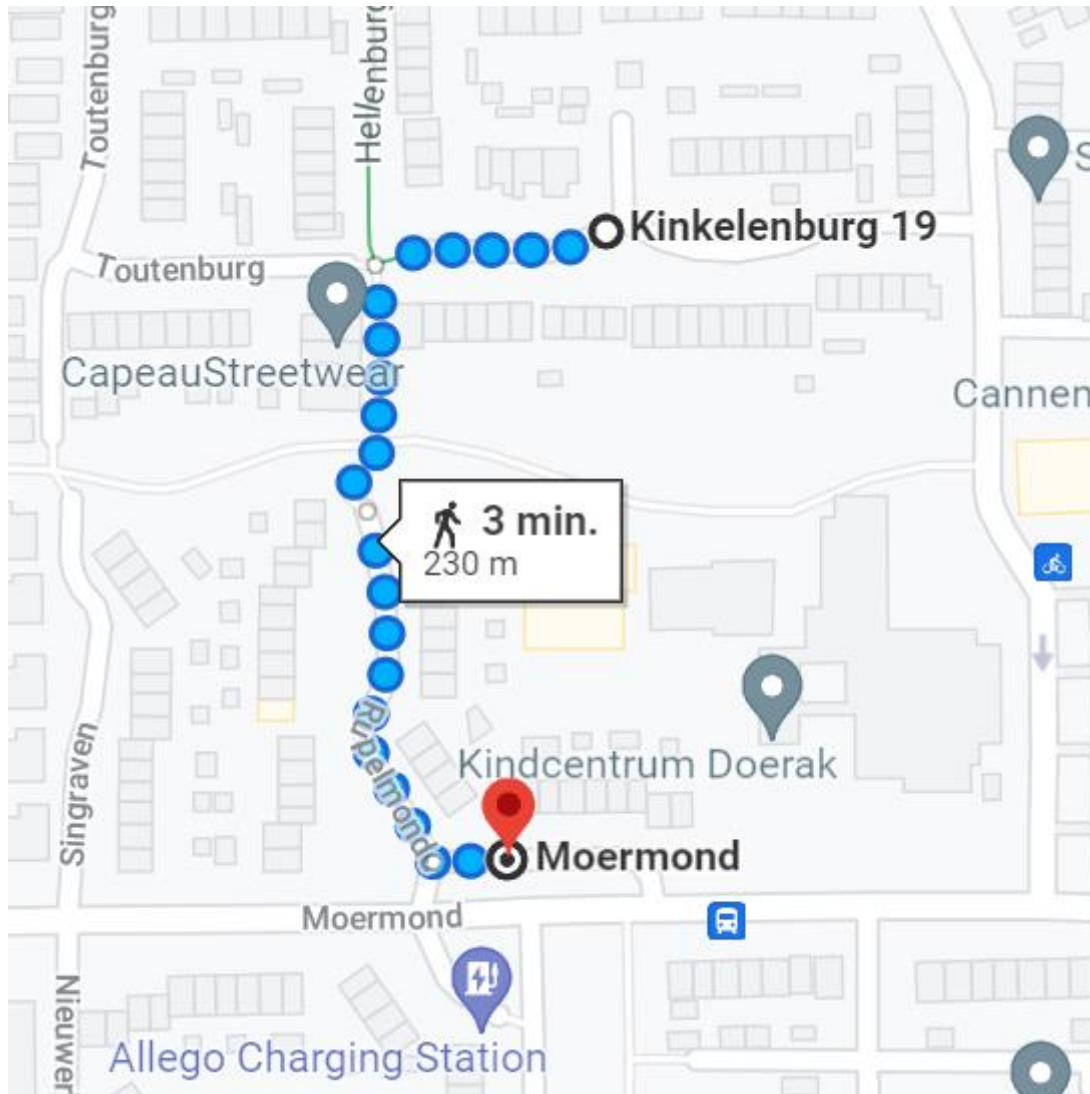

## Locatie container 20095 Moermond

Locatie omschrijving : 20095 Moermond

Status locatie : Bestaand

Aantal aansluitingen : 30 extra

Type container : Ondergronds (KTZ)

### Toewijzingskaartje met locatie

### Foto's locatie

## Loopafstand