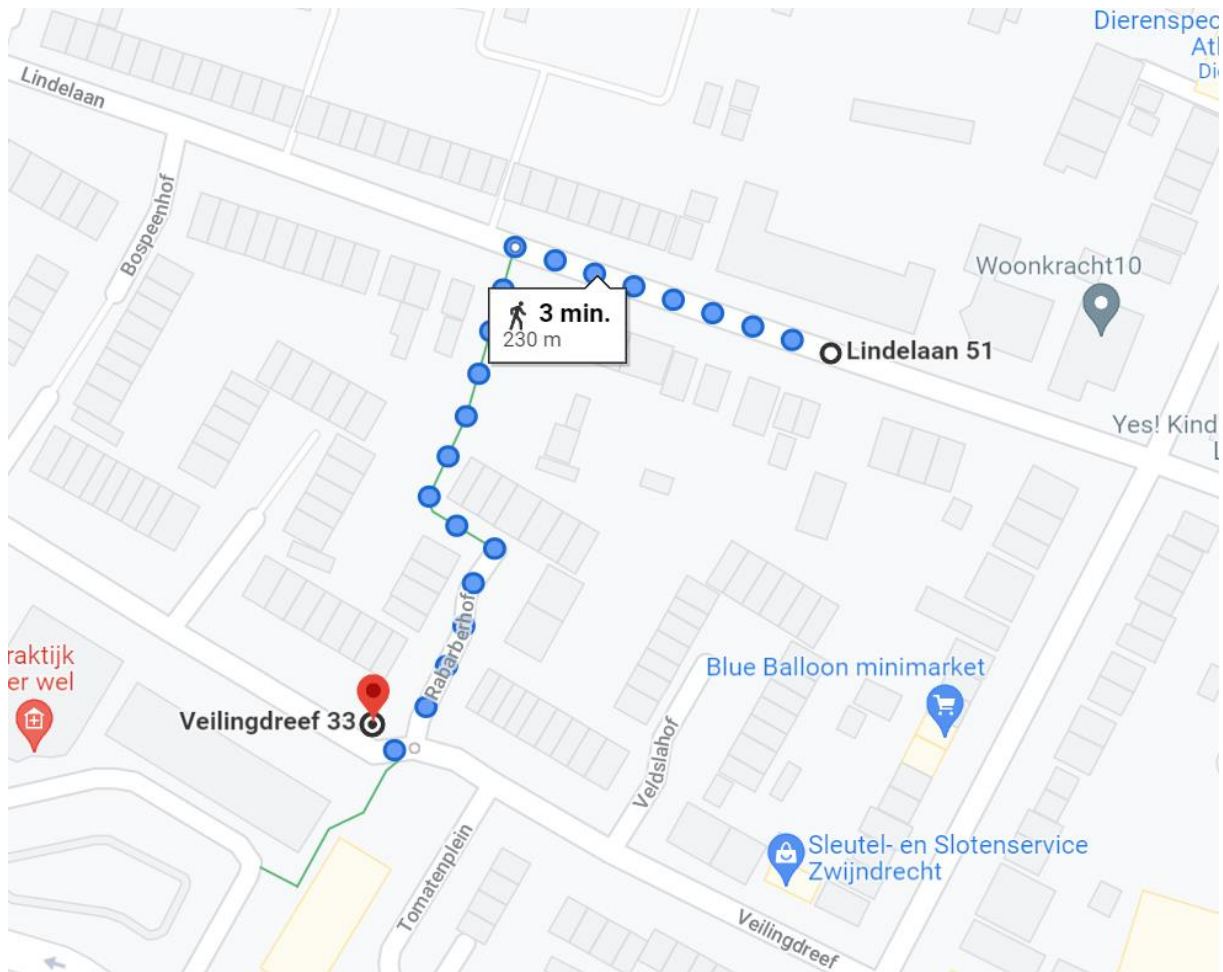

Locatie container 20190 en 20191 Veilingdreef - Rabarberhof

Locatie omschrijving : Veilingdreef – Rabarberhof

Status locatie : Bestaand (2X)

Aantal aansluitingen : 25 extra

Type container : Ondergronds (KTZ)

Toewijzingskaartje met locatie

Foto's locatie

Loopafstand

Lijst toegewezen adressen

Adres (object)	0	toevoeging	Postcode	plaats	Gebied	Container	Cont 2
Lindelaan	52		3331 AP	ZWIJNDRECHT	CE	20190	20191
Lindelaan	53		3331 AK	ZWIJNDRECHT	CE	20190	20191
Lindelaan	54		3331 AP	ZWIJNDRECHT	CE	20190	20191
Lindelaan	55		3331 AK	ZWIJNDRECHT	CE	20190	20191
Lindelaan	56		3331 AP	ZWIJNDRECHT	CE	20190	20191
Lindelaan	57		3331 AK	ZWIJNDRECHT	CE	20190	20191
Lindelaan	58		3331 AP	ZWIJNDRECHT	CE	20190	20191
Lindelaan	59		3331 AK	ZWIJNDRECHT	CE	20190	20191
Lindelaan	60		3331 AP	ZWIJNDRECHT	CE	20190	20191
Lindelaan	61		3331 AK	ZWIJNDRECHT	CE	20190	20191
Lindelaan	62		3331 AP	ZWIJNDRECHT	CE	20190	20191
Lindelaan	63		3331 AL	ZWIJNDRECHT	CE	20190	20191
Lindelaan	64		3331 AP	ZWIJNDRECHT	CE	20190	20191
Lindelaan	65		3331 AL	ZWIJNDRECHT	CE	20190	20191
Lindelaan	66		3331 AP	ZWIJNDRECHT	CE	20190	20191