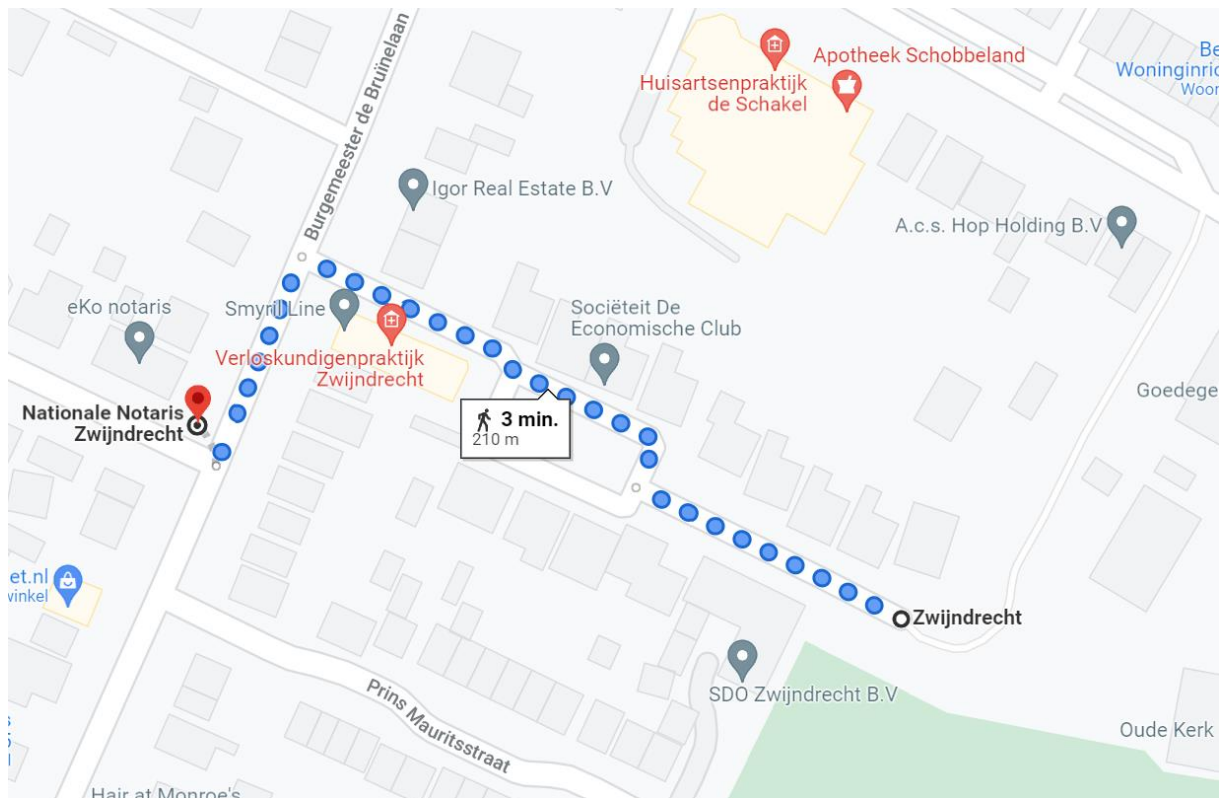

Locatie container 20200 Burgemeester de Bruinelaan

Locatie omschrijving : 20200 Burgemeester de Bruinelaan

Status locatie : Bestaand

Aantal aansluitingen : 35 extra

Type container : Ondergronds (KTZ)

Toewijzingskaartje met locatie

Foto's locatie

Loopafstand

Lijst toegewezen adressen

Adres (object)	0	toevoeging	Postcode	plaats	Gebied	Container
Burg de Bruinelaan	1		3331 AB	ZWIJNDRECHT	CE	20200
Burg de Bruinelaan	1	-A	3331 AB	ZWIJNDRECHT	CE	20200
Burg de Bruinelaan	1	-B	3331 AB	ZWIJNDRECHT	CE	20200
Burg de Bruinelaan	1	-C	3331 AB	ZWIJNDRECHT	CE	20200
Burg de Bruinelaan	1	-D	3331 AB	ZWIJNDRECHT	CE	20200
Burg de Bruinelaan	1	-E	3331 AB	ZWIJNDRECHT	CE	20200
Burg de Bruinelaan	1	-F	3331 AB	ZWIJNDRECHT	CE	20200
Burg de Bruinelaan	2		3331 AE	ZWIJNDRECHT	CE	20200
Burg de Bruinelaan	3		3331 AB	ZWIJNDRECHT	CE	20200
Burg de Bruinelaan	6		3331 AE	ZWIJNDRECHT	CE	20200
Burg de Bruinelaan	8		3331 AE	ZWIJNDRECHT	CE	20200
Burg de Bruinelaan	9		3331 AB	ZWIJNDRECHT	CE	20200
Burg de Bruinelaan	10		3331 AE	ZWIJNDRECHT	CE	20200
Burg de Bruinelaan	11		3331 AB	ZWIJNDRECHT	CE	20200
Burg de Bruinelaan	12		3331 AE	ZWIJNDRECHT	CE	20200
Burg de Bruinelaan	13		3331 AB	ZWIJNDRECHT	CE	20200
Burg de Bruinelaan	15		3331 AB	ZWIJNDRECHT	CE	20200
Burg de Bruinelaan	16		3331 AE	ZWIJNDRECHT	CE	20200
Burg de Bruinelaan	17		3331 AB	ZWIJNDRECHT	CE	20200