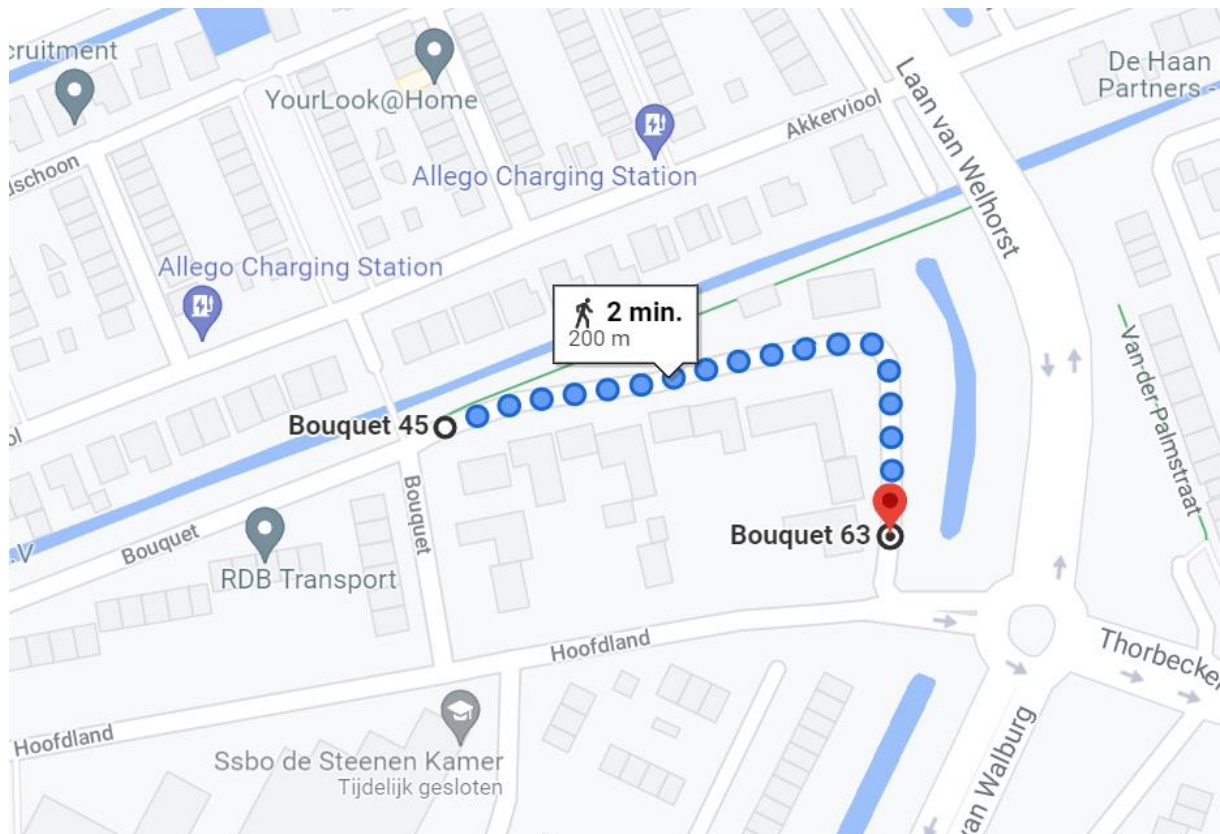

## Locatie container WA002 Bouquet

Locatie omschrijving : WA002 Bouquet

Status locatie : Nieuw

Aantal aansluitingen : 36

Type container : Ondergronds (KTZ)

## Toewijzingskaartje met locatie

## Foto's locatie

## Loopafstand