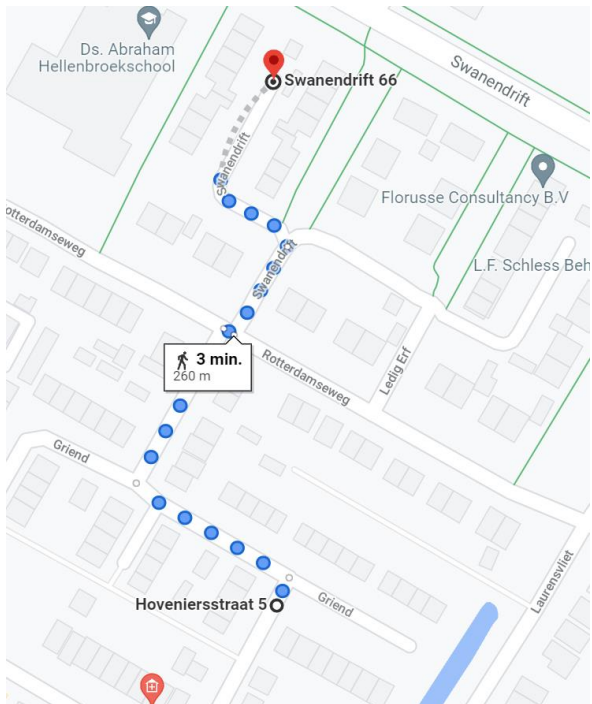

Locatie container 20233 Griend

Locatie omschrijving : 20233 Griend

Status locatie : Bestaand

Aantal aansluitingen : 60 extra

Type container : Ondergronds (KTZ)

Toewijzingskaartje met locatie

Foto's locatie

Loopafstand