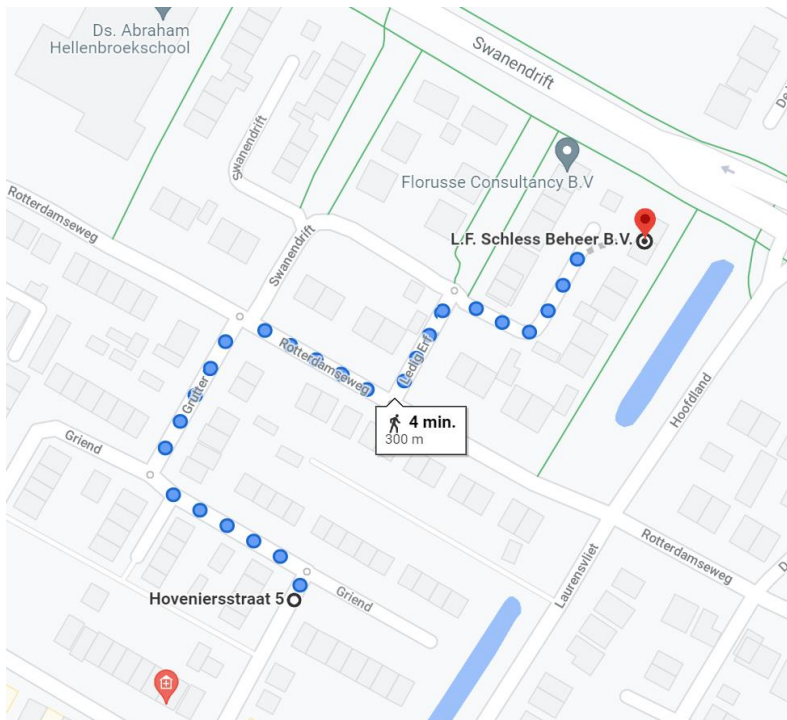

Locatie container 20233 Griend

Locatie omschrijving : 20233 Griend

Status locatie : Bestaand

Aantal aansluitingen : 60 extra

Type container : Ondergronds (KTZ)

Toewijzingskaartje met locatie

Foto's locatie

Loopafstand