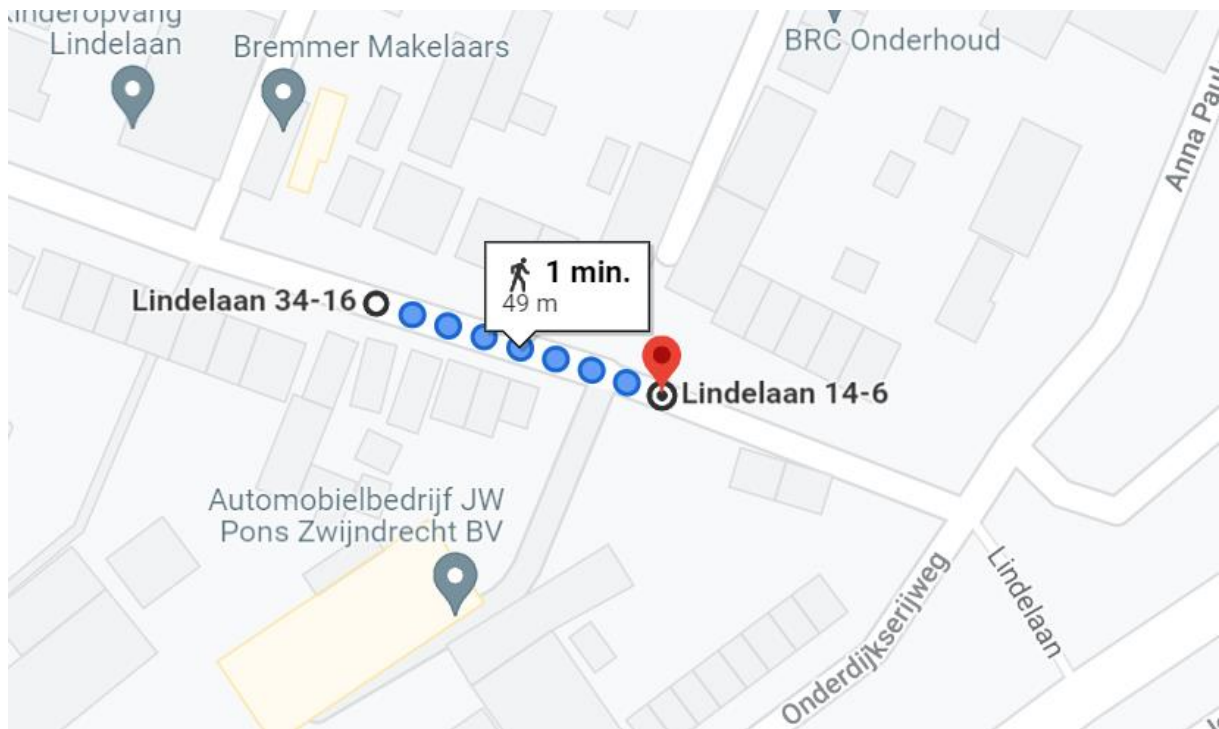

Locatie container 20195 Lindelaan – Pr. Hendrikstraat

Locatie omschrijving : 20195 Lindelaan – Pr. Hendrikstraat

Status locatie : Bestaand

Aantal aansluitingen : 17 extra

Type container : Ondergronds (KTZ)

Toewijzingskaartje met locatie

Foto's locatie

Loopafstand

Lijst toegewezen adressen

Adres (object)	0	toevoeging	Postcode	plaats	Gebied	Container
Lindelaan	6		3331 AN	ZWIJNDRECHT	CE	20195
Lindelaan	8		3331 AN	ZWIJNDRECHT	CE	20195
Lindelaan	13		3331 AK	ZWIJNDRECHT	CE	20195
Lindelaan	15		3331 AK	ZWIJNDRECHT	CE	20195
Lindelaan	16		3331 AN	ZWIJNDRECHT	CE	20195
Lindelaan	17		3331 AK	ZWIJNDRECHT	CE	20195
Lindelaan	18		3331 AN	ZWIJNDRECHT	CE	20195
Lindelaan	19		3331 AK	ZWIJNDRECHT	CE	20195
Lindelaan	20		3331 AN	ZWIJNDRECHT	CE	20195
Lindelaan	21		3331 AK	ZWIJNDRECHT	CE	20195
Lindelaan	22		3331 AN	ZWIJNDRECHT	CE	20195
Lindelaan	29		3331 AK	ZWIJNDRECHT	CE	20195
Lindelaan	31		3331 AK	ZWIJNDRECHT	CE	20195
Lindelaan	33		3331 AK	ZWIJNDRECHT	CE	20195
Lindelaan	35		3331 AK	ZWIJNDRECHT	CE	20195
Lindelaan	37		3331 AK	ZWIJNDRECHT	CE	20195
Lindelaan	39		3331 AK	ZWIJNDRECHT	CE	20195