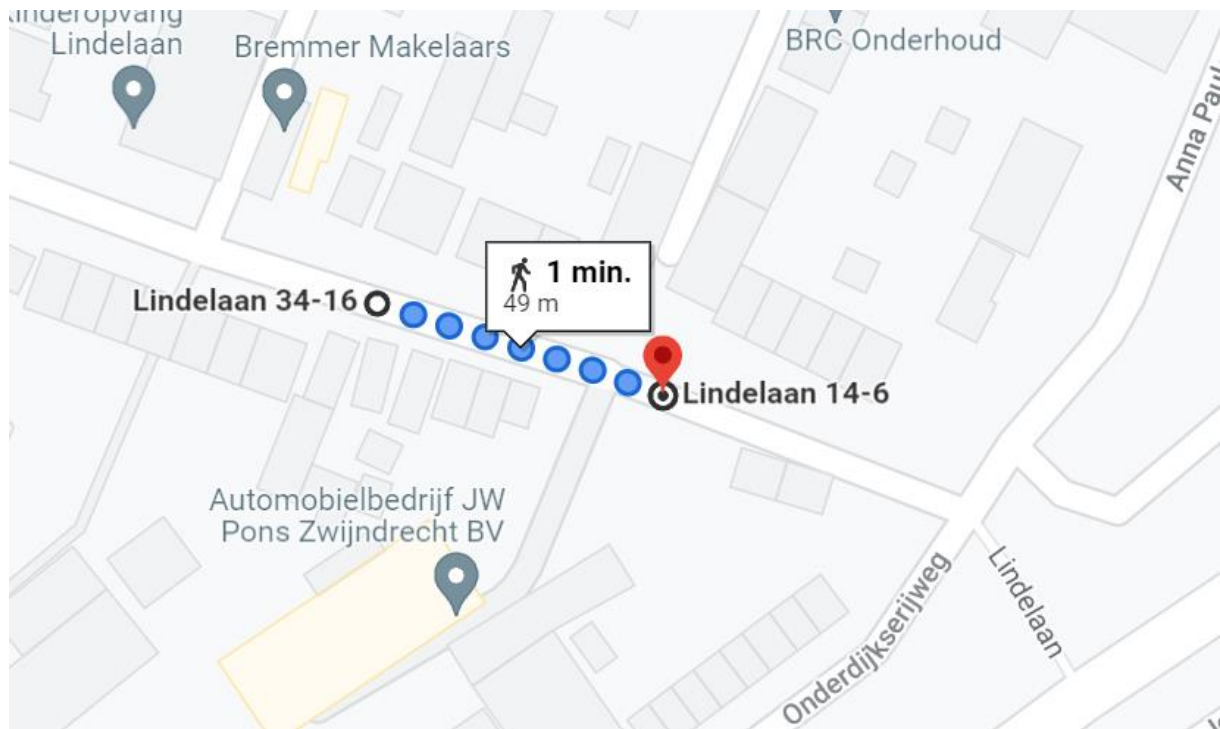

Locatie container 20195 Lindelaan – Pr. Hendrikstraat

Locatie omschrijving : 20195 Lindelaan – Pr. Hendrikstraat

Status locatie : Bestaand

Aantal aansluitingen : 17 extra

Type container : Ondergronds (KTZ)

Toewijzingskaartje met locatie

Foto's locatie

Loopafstand

Lijst toegewezen adressen

Adres (object)	0	toevoeging	Postcode	plaats	Gebied	Container
Lindelaan	6		3331 AN	ZWIJNDRECHT	CE	20195
Lindelaan	8		3331 AN	ZWIJNDRECHT	CE	20195
Lindelaan	13		3331 AK	ZWIJNDRECHT	CE	20195
Lindelaan	15		3331 AK	ZWIJNDRECHT	CE	20195
Lindelaan	16		3331 AN	ZWIJNDRECHT	CE	20195
Lindelaan	17		3331 AK	ZWIJNDRECHT	CE	20195
Lindelaan	18		3331 AN	ZWIJNDRECHT	CE	20195
Lindelaan	19		3331 AK	ZWIJNDRECHT	CE	20195
Lindelaan	20		3331 AN	ZWIJNDRECHT	CE	20195
Lindelaan	21		3331 AK	ZWIJNDRECHT	CE	20195
Lindelaan	22		3331 AN	ZWIJNDRECHT	CE	20195
Lindelaan	29		3331 AK	ZWIJNDRECHT	CE	20195
Lindelaan	31		3331 AK	ZWIJNDRECHT	CE	20195
Lindelaan	33		3331 AK	ZWIJNDRECHT	CE	20195
Lindelaan	35		3331 AK	ZWIJNDRECHT	CE	20195
Lindelaan	37		3331 AK	ZWIJNDRECHT	CE	20195
Lindelaan	39		3331 AK	ZWIJNDRECHT	CE	20195