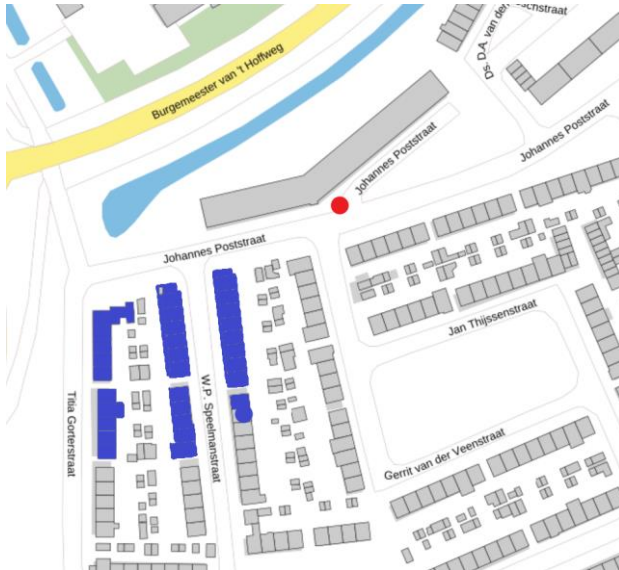

## Locatie container 20144 Johannes Poststraat 205

Locatie omschrijving : Johannes Poststraat 205

Status locatie : Bestaand

Aantal aansluitingen : 31 extra

Type container : Ondergronds (KTZ)

### Toewijzingskaartje met locatie

### Foto's locatie

## Loopafstand