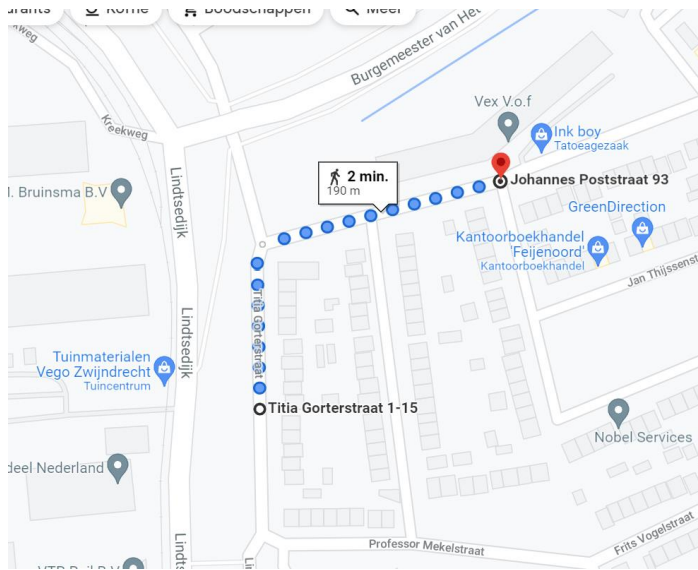

## Locatie container 20144 Johannes Poststraat 205

Locatie omschrijving : Johannes Poststraat 205

Status locatie : Bestaand

Aantal aansluitingen : 31 extra

Type container : Ondergronds (KTZ)

### Toewijzingskaartje met locatie

### Foto's locatie

## Loopafstand